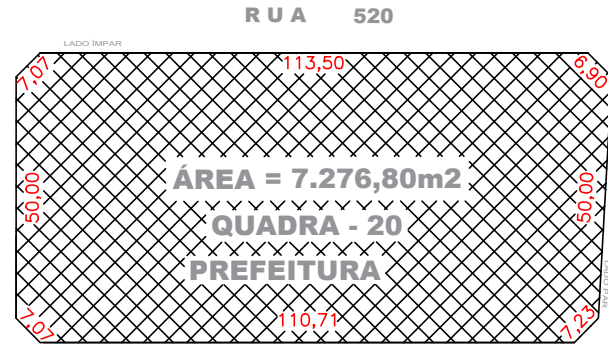

LEVANTAMENTO TOPOGRÁFICO

PARQUE AGROPECUÁRIA

Qd. - 21

RUA 522

CAMPO DE FUTEBOL

176,70

125,60

191,72

RUA 526

ÁREA = 7.276,80m²

QUADRA - 20
PREFEITURA

RUA 522

QUADRA POLIESPORTIVA COBERTA

130,87

130,87

RUA 524